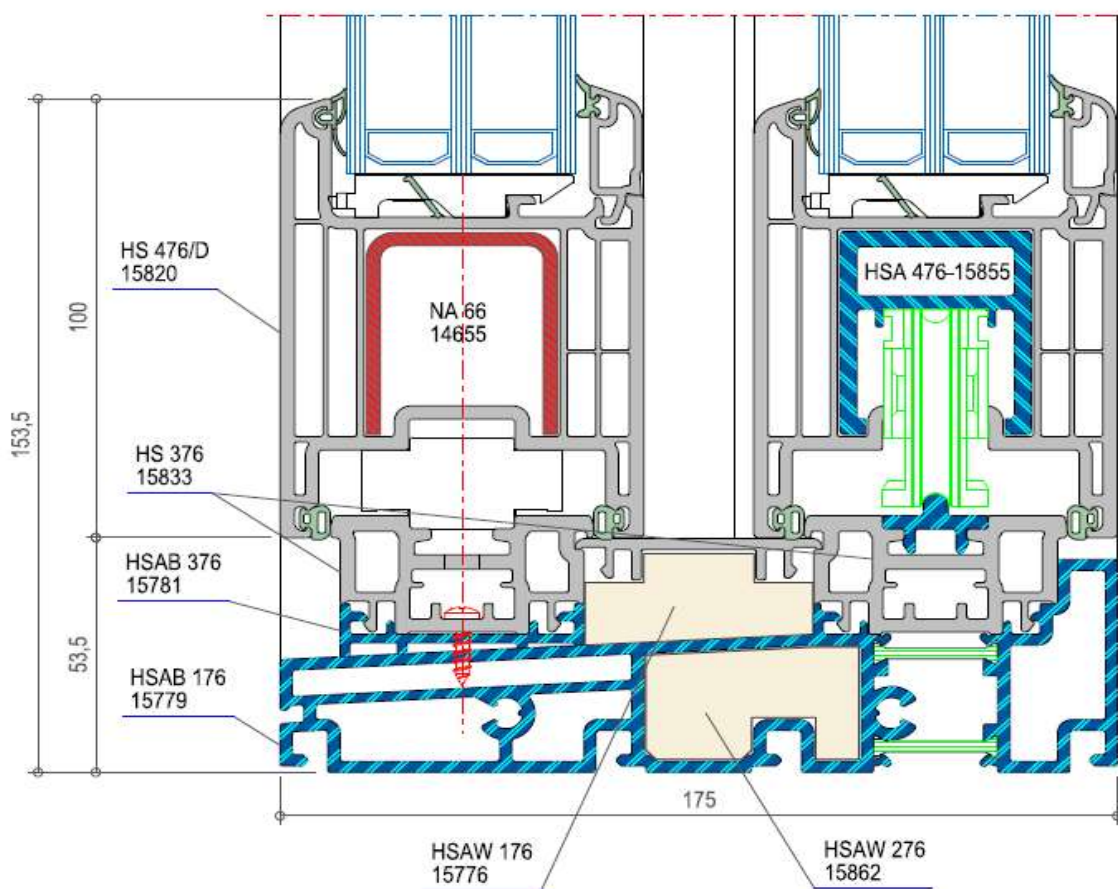

Detail Hefpui profiel HS 476/D + 15820 (onder)

deceuninck

Elegant

**Sectie hef-schuif pui
(profiel zonder aanslag)**

Deceuninck nv - Benelux

Bruggesteeweg 360 - B-8830 Hooglede-Gits

(BE) T + 32 51 239 272 - belux@deceuninck.com -