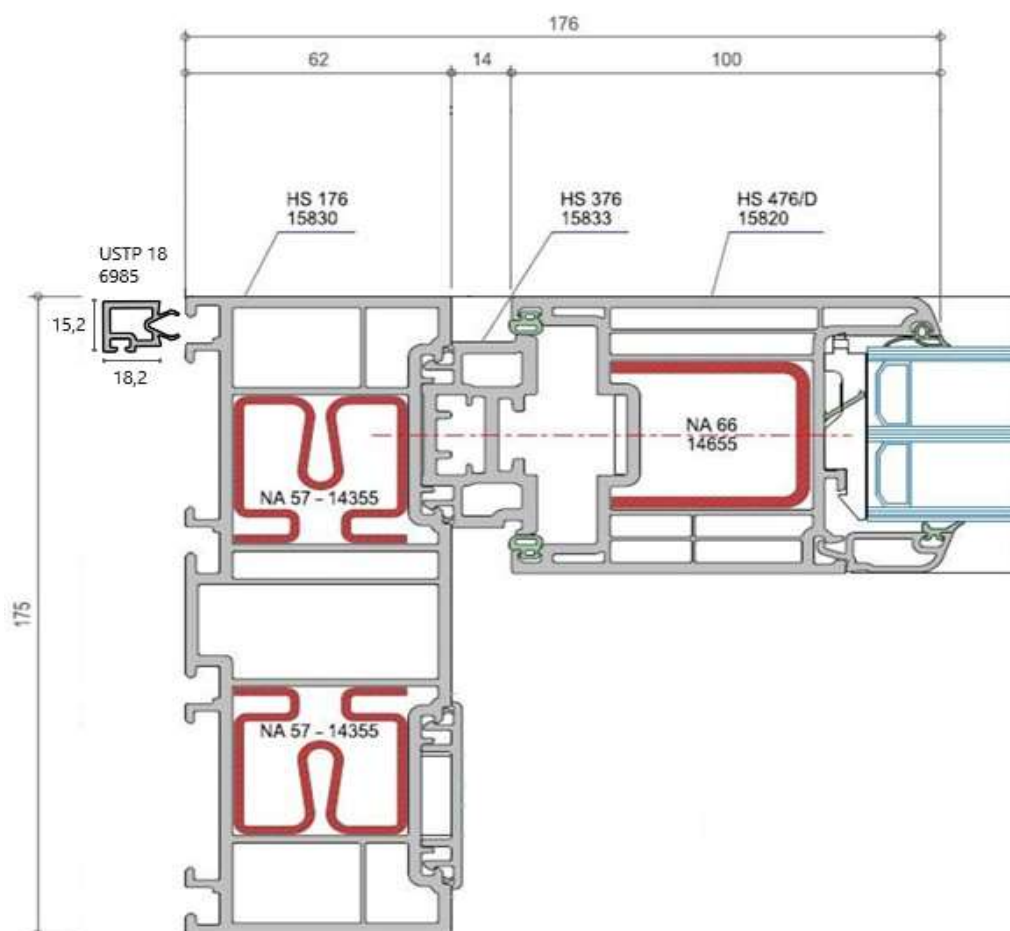

Detail Hefpui profiel HS 476/D + USTP 18 + 15820 (zij vaste vleugel)

deceuninck

Elegant

**Sectie hef-schuif pui
(profiel met aanslag)**

innovation

ecology

design

Building a sustainable home