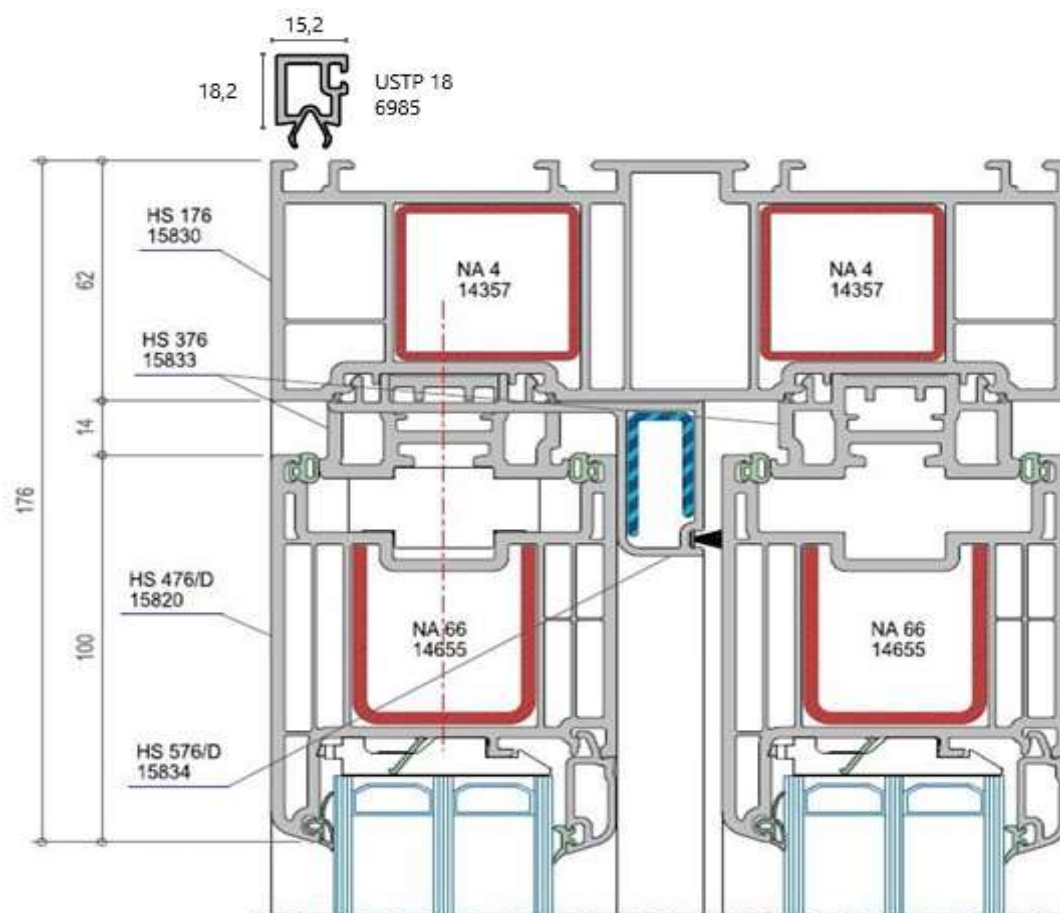

**Detail Hefpui profiel HS 476/D + USTP 18 + 15820 (boven)**

**deceuninck**

*Elegant*

**Sectie hef-schuif pui  
(profiel met aanslag)**

Innovation

ecology

design

Building a sustainable home