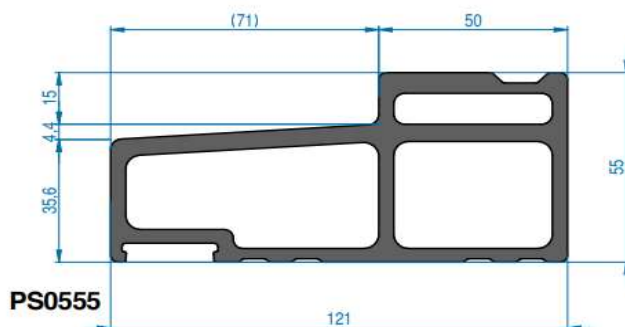

## Detail BUVA 55mm onderdorpel

### BUVA IsoStone onderdorpel

De dorpels worden uitgevoerd in een effen zwarte kleur.

De oppervlakte heeft een antislip structuur wat ervoor zorgt dat men niet kan uitglijden op de dorpel.

Voor een optimale afwatering is er voor naar binnendraaiende deuren een dambreedte van 50 millimeter.